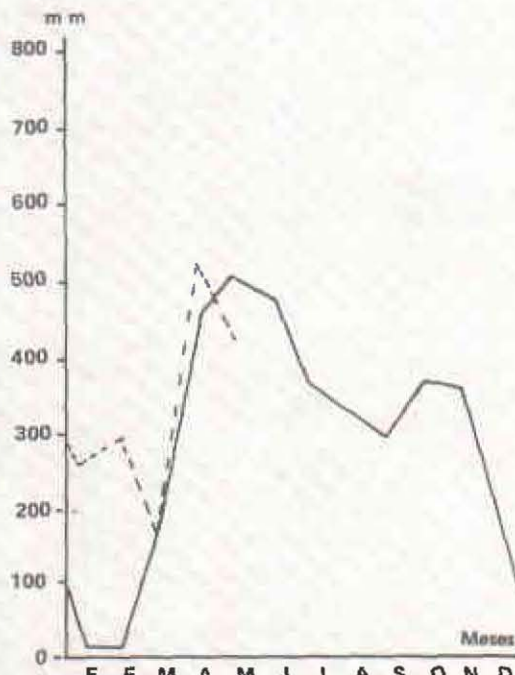

EST. AEPTO. "VANGUARDIA" Villavicencia (PERIODO 1951 - 1980)

Tomado del Boletín Himat No. 142

Institucional

Deseamos informar a los cultivadores que existe un aparato dosificador para la aplicación de insecticidas sistémicos, por método de inyección. Este aparato ha sido creado especialmente para este propósito y tiene la ventaja de dar una protección total al momento de la aplicación.

El producto monocrotofos utilizado comúnmente en inyección es muy tóxico y además corroe los empaques de las jeringas y/o dosificadores veterinarios que se han probado hasta la fecha en Colombia.

La ventaja es precisamente su resistencia a dichos productos y su

concepción general para evitar cualquier intoxicación durante su manejo.

Con los anteriores antecedentes Fedepalma está interesada en saber cuántos cultivadores estarían desosos en adquirir este aparato, cuyo costo aproximado es de $5.300 la unidad. Mayores informes se suministran en la Federación.