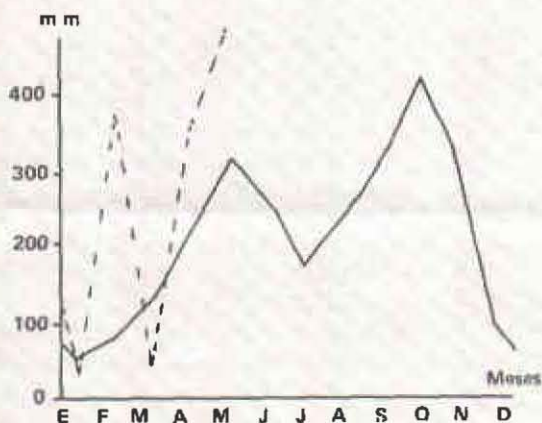

Estado del tiempo

El promedio de días con lluvia oscila entre 4 y 18, correspondientes a Fundación y Turbo, respectivamente.

zan valores que oscilan entre 471 mm en Buenaventura y 814 mm en Lloró (Chocó).

Tendencia del Estado del Tiempo para julio.

REGION CARIBE

Los valores medios de precipitación en la región son inferiores a los del mes anterior con excepción de la zona de Urabá y sector sur del departamento de Córdoba, donde las cantidades pluviométricas se incrementan y alcanzan promedios del orden de 270 mm.

REGION PACIFICA

Con excepción de Tumaco donde sólo se registra un promedio de 114 mm, en el resto de la región las lluvias se generalizan y alcan-

En Tumaco llueve 12 días, en tanto que en Quibdó los días con precipitación son 25 en promedio. Se registran tormentas eléctricas hacia el centro y norte de la región. Prevalcen los vientos del sur y del suroeste en Tumaco y Quibdó. Hay niebla constante en Buenaventura y Tumaco.

COMPORTAMIENTO DE LAS LLUVIAS

PROMEDIO
1984

EST. AEPTO "YARIGUIES" Barrancabermeja (PERIODO 1931 - 1980)